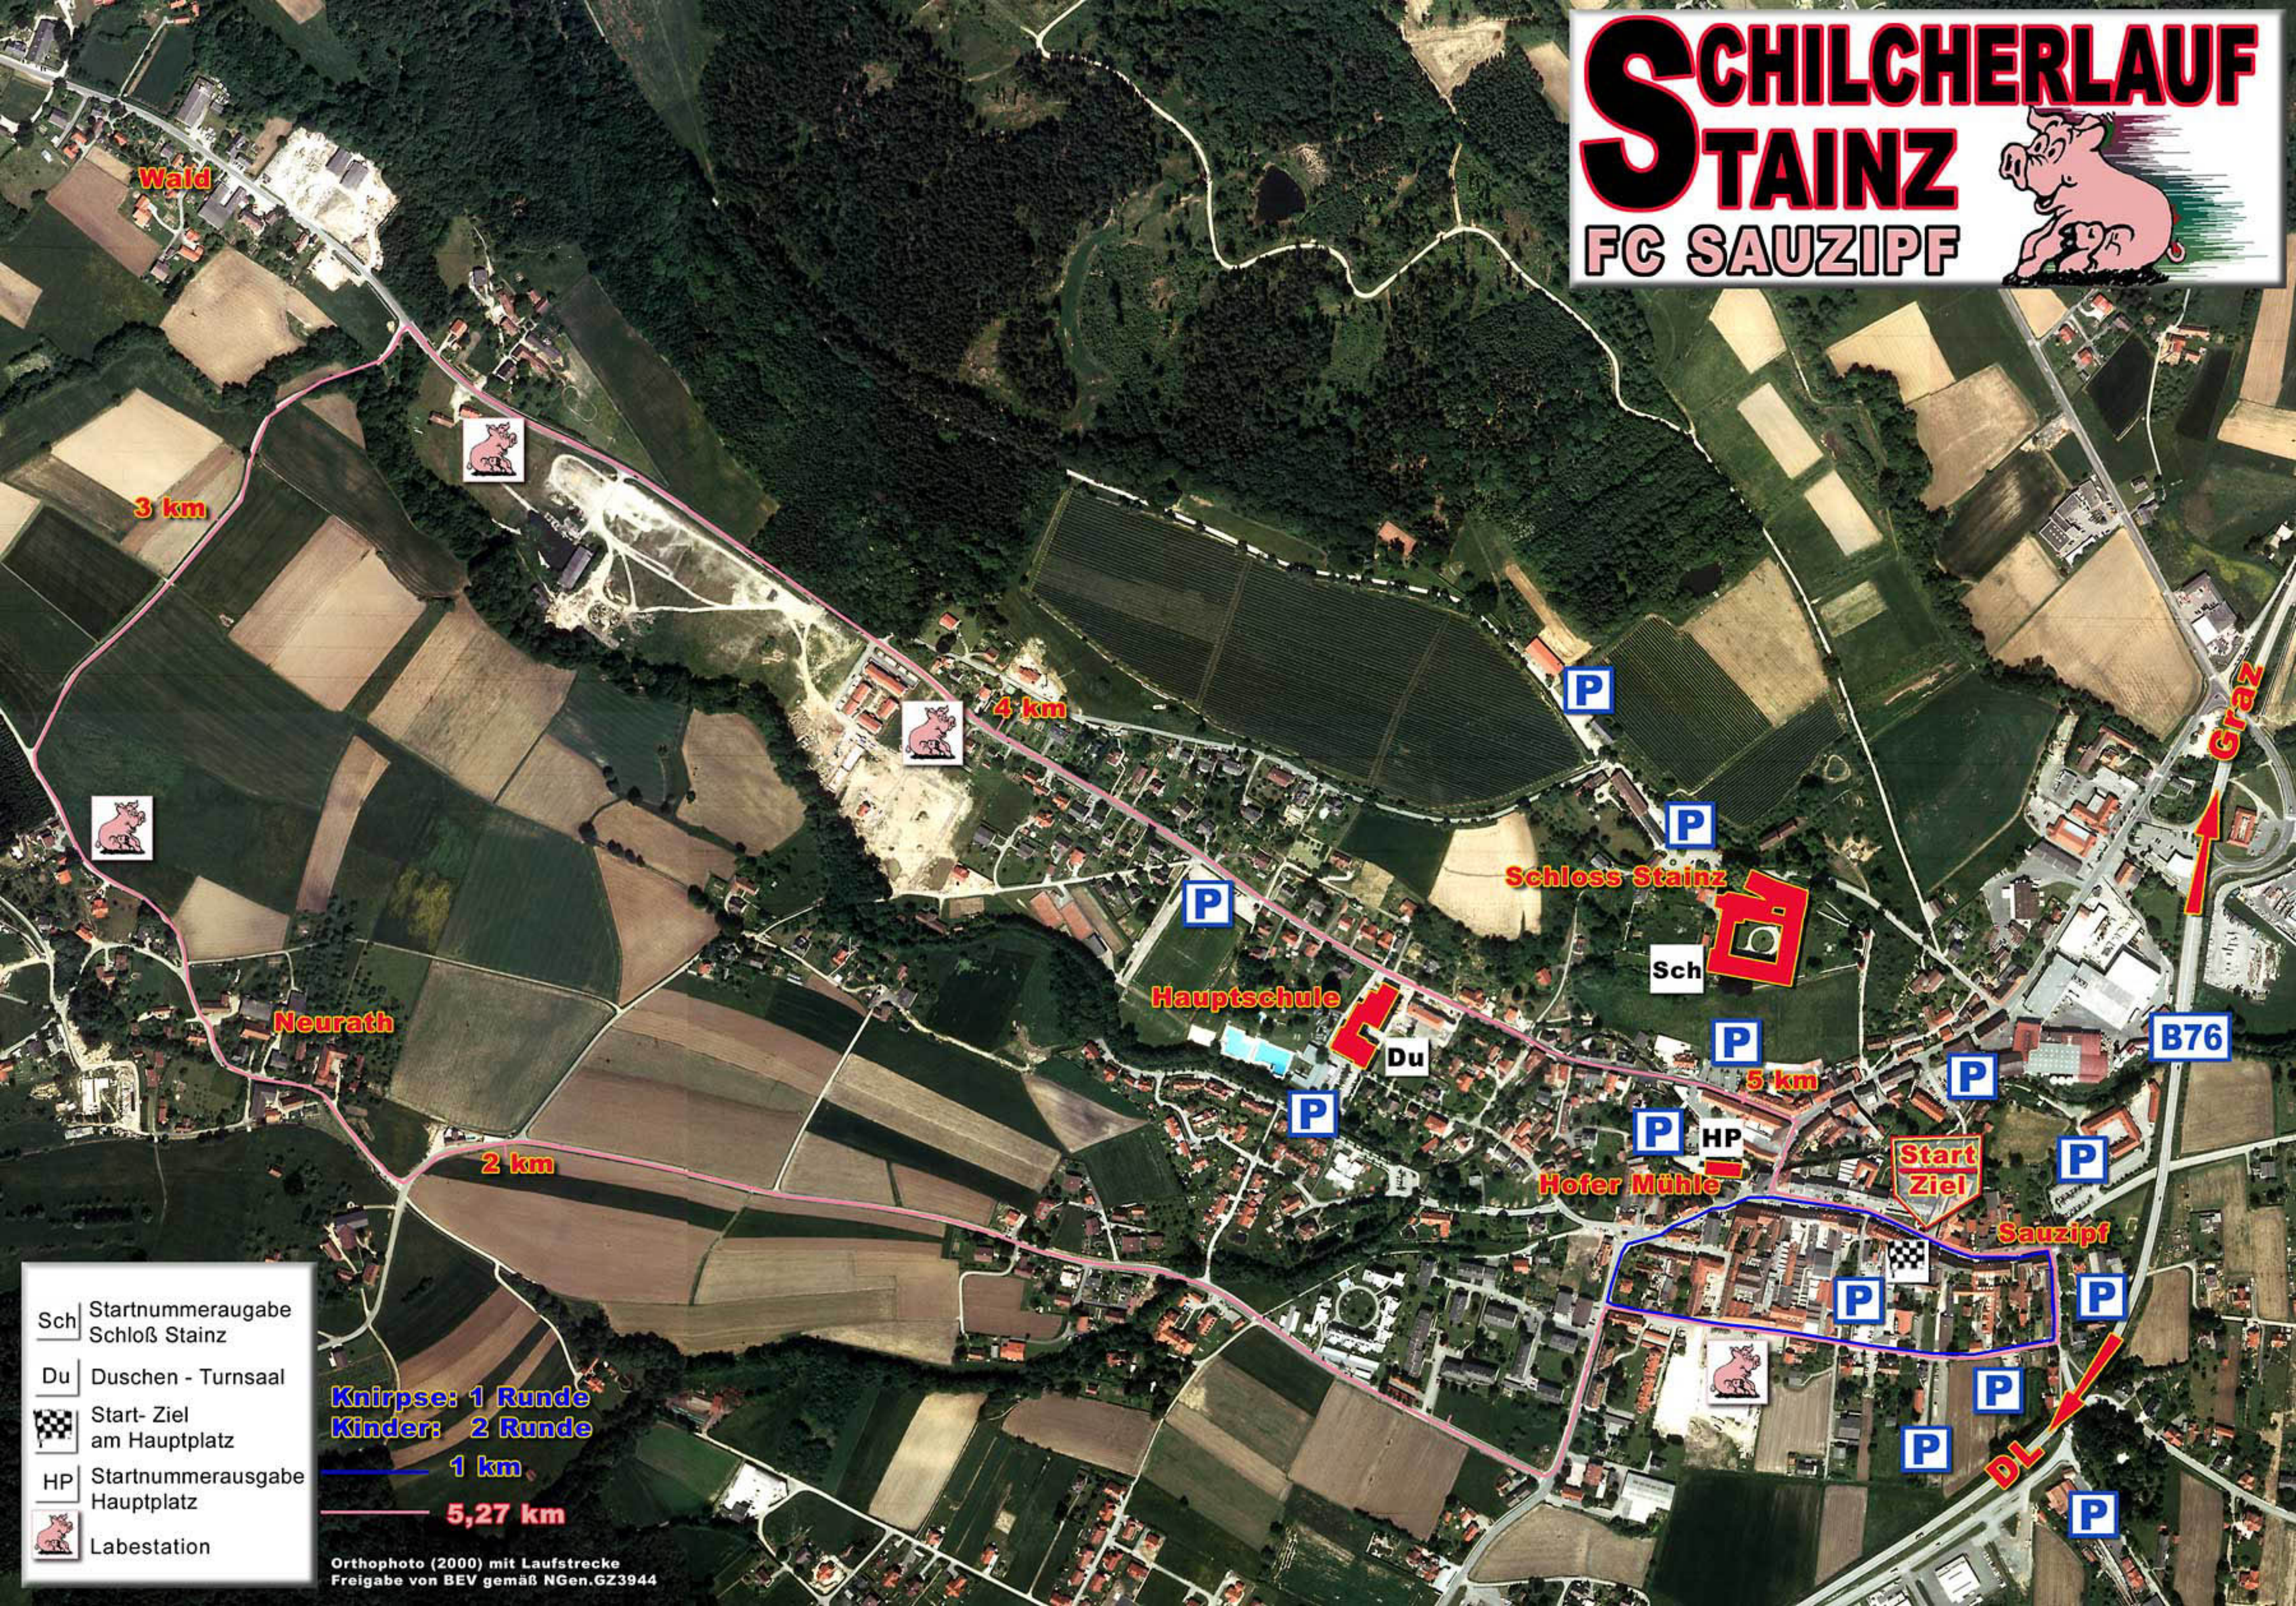

# SCHILCHERLAUF

## STAINZ

FC SAUZIPF

- Sch Startnummerausgabe  
Schloß Stainz
- Du Duschen - Turnsaal
-  Start- Ziel  
am Hauptplatz
- HP Startnummerausgabe  
Hauptplatz
-  Labestation

**Knirpse: 1 Runde**  
**Kinder: 2 Runde**

— 1 km  
— 5,27 km

Orthophoto (2000) mit Laufstrecke  
Freigabe von BEV gemäß NGen.GZ3944